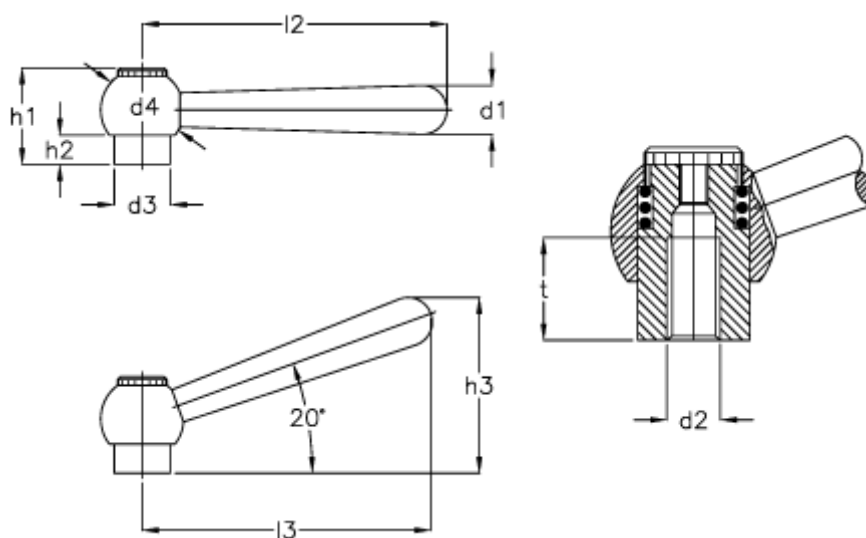

Varenummer: 20425387
Beskrivelse: E+G Indstilleligt spændegreb
GN99.2-10-M6-N

Mål

d1 = 10	l3 = 60
d2 = M 6	t min = 12
d3 = 13.5	
d4 = 20	
h1 = 25.0	
h2 = 8.0	
h3 = 39.5	
l2 = 63	